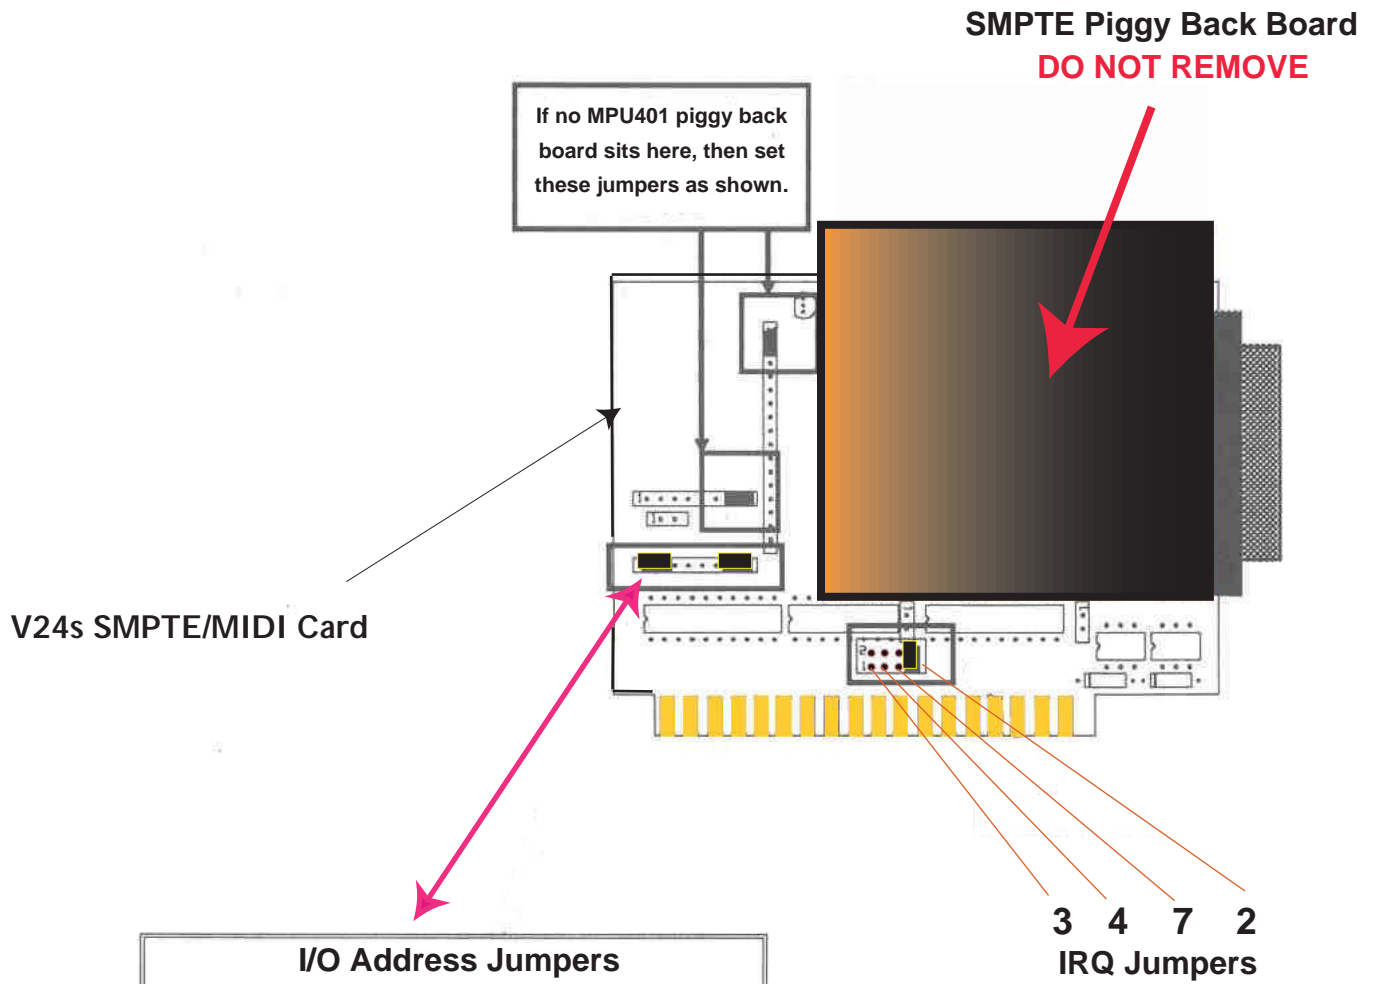

# V24s Jumper Guide

I/O Address Jumpers							
330H			o	o	o	o	
310H	o			o	o	o	
230H			o	o	o		o
210H	o			o	o		o

*Jumpers Look Like This*